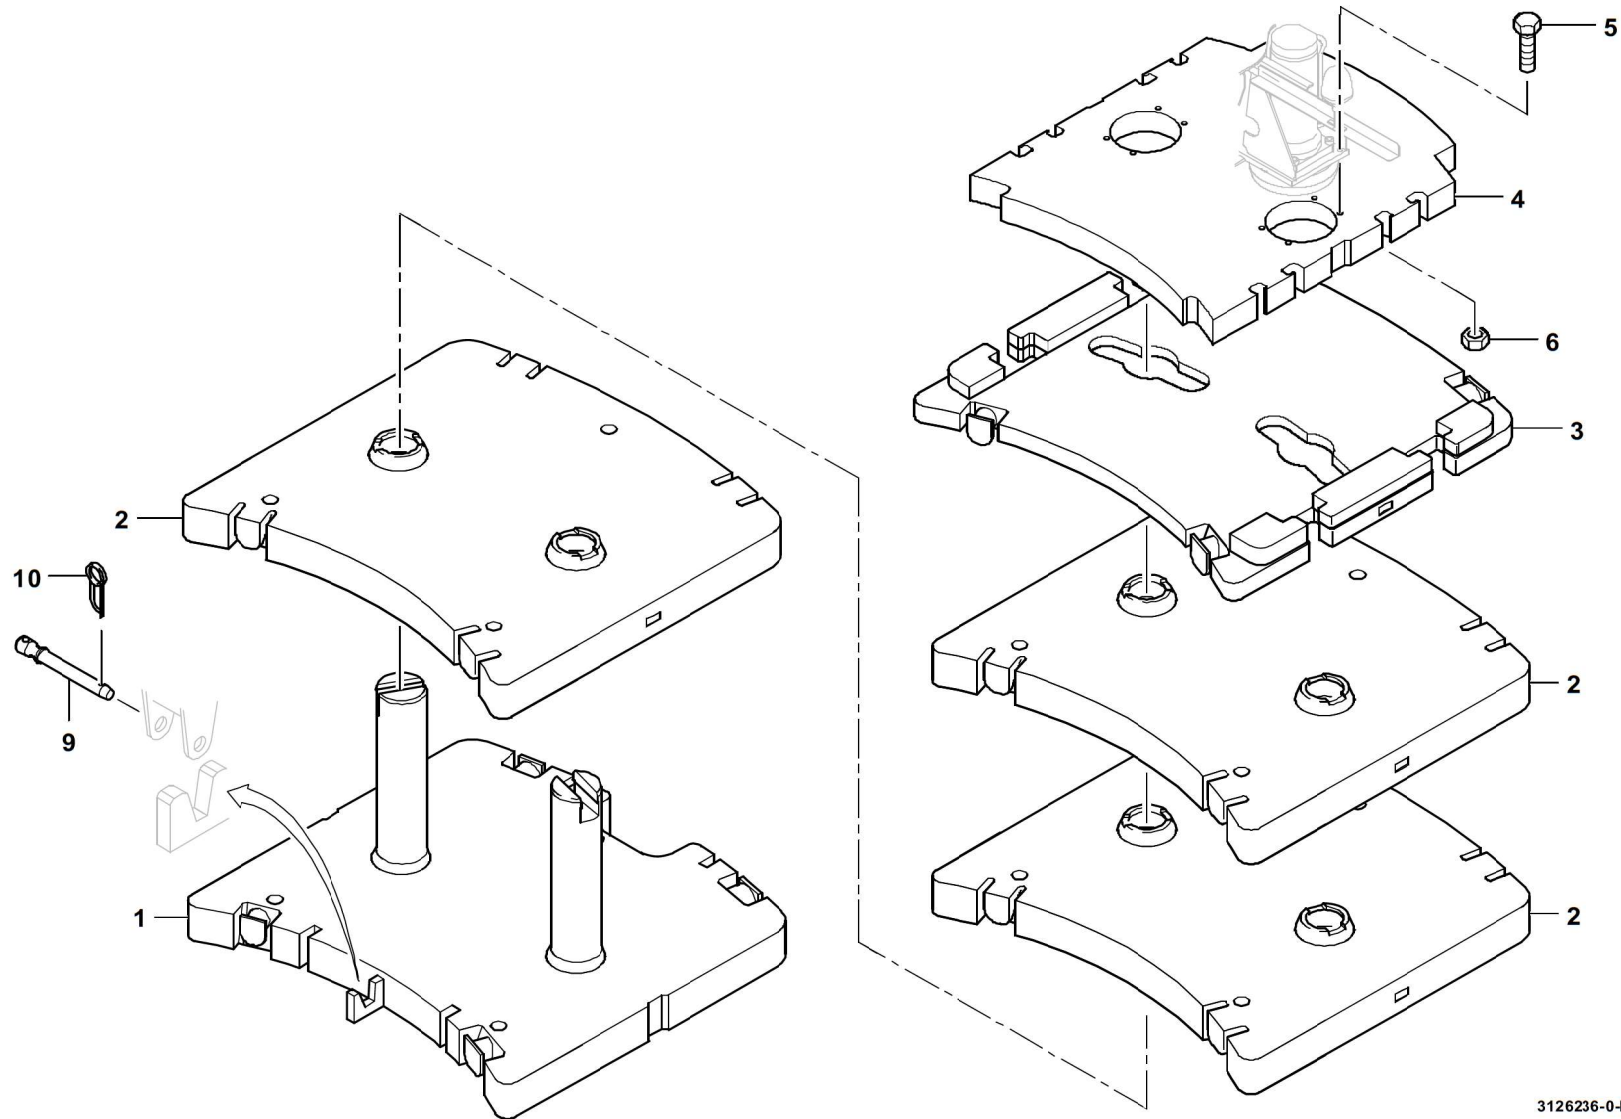

GROVE

GEGENGEWICHTE ZSB.
COUNTER WEIGHTS ASSEMBLY

BILDTADEL
PICTORIAL DISPLAY

03.09

3126236-ETL #

1/1

GMK 5220
BE 650
G 216

3126236-0-BL01-0309-522M